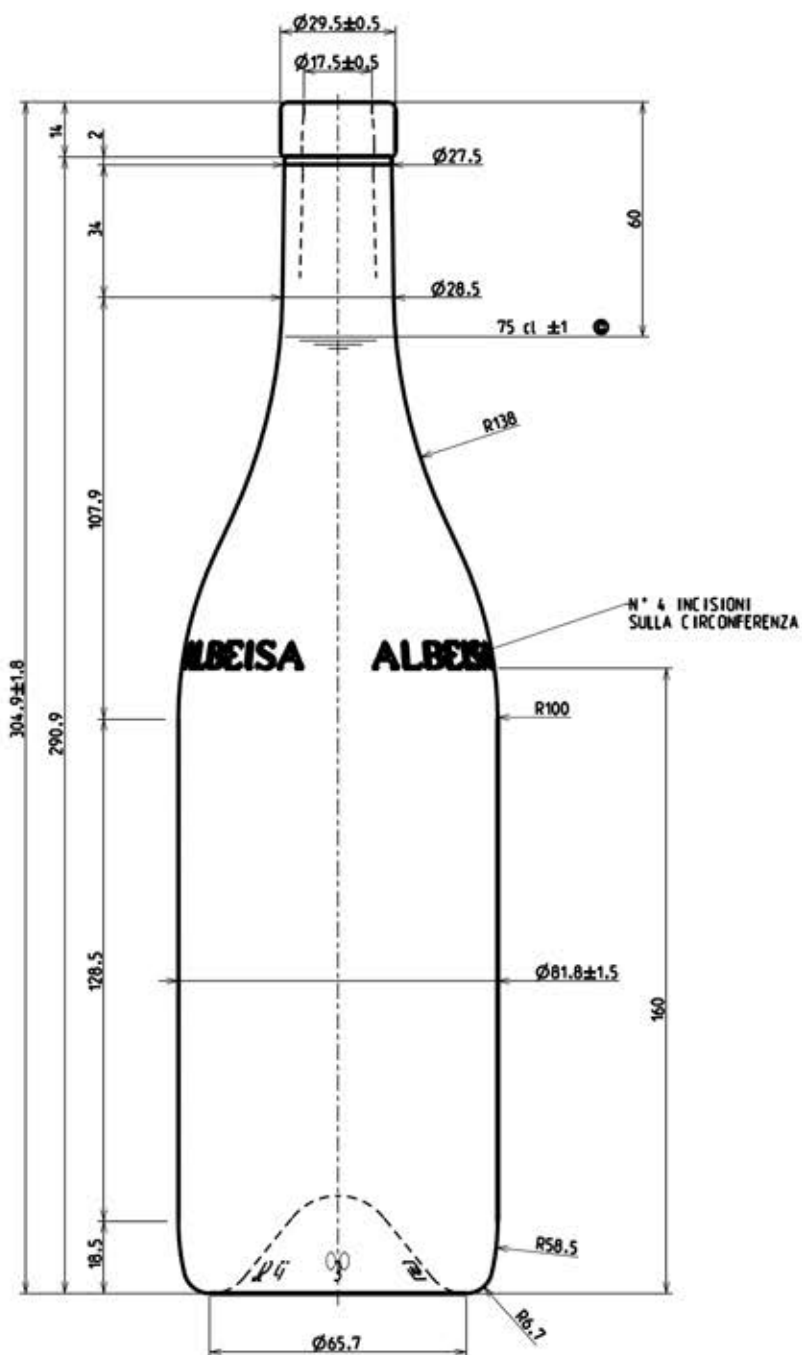

Albeisa Pesante

capacità:

75 cl.

peso:

700 gr.

colori:

Verde AG

capacity:

75 cl.

weight:

1.5 lb.

colors:

Green AG

Albeisa

Unione Produttori Vini Albesi

Tel: +39 0173 440063