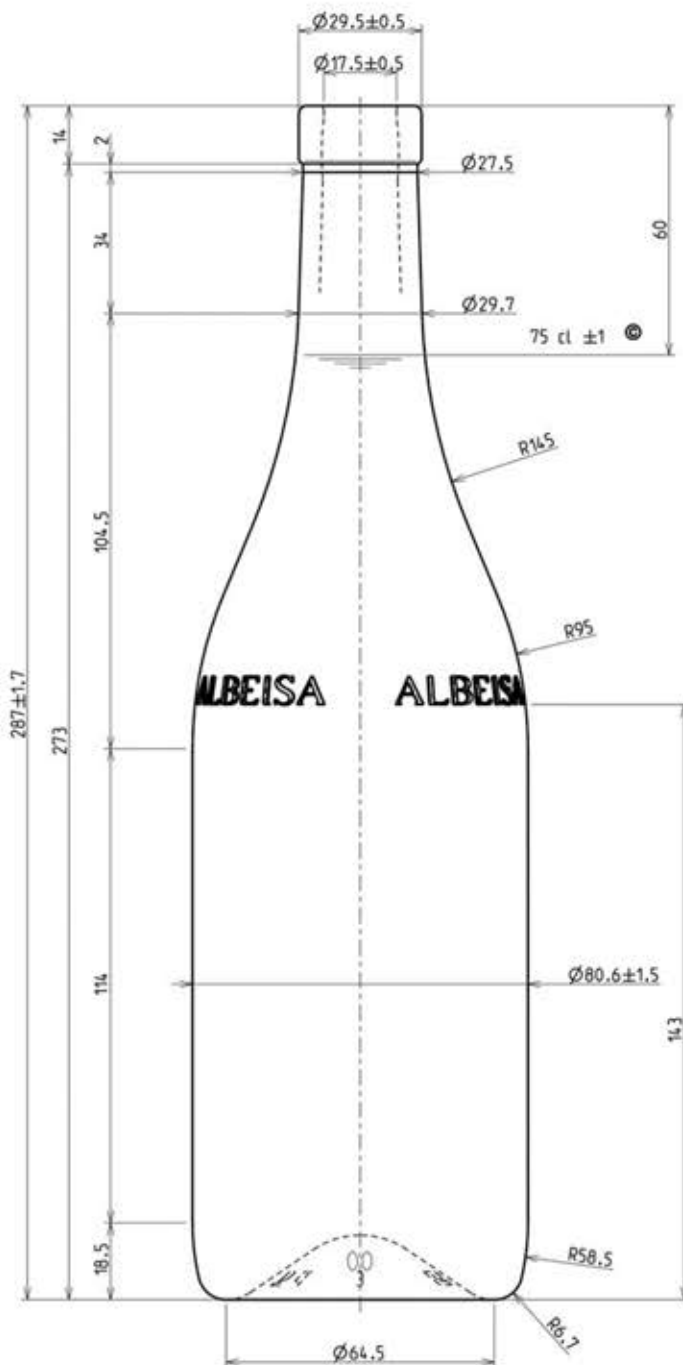

Albeisa Pesante

capacità:

75 cl.

peso:

700 gr.

colori:

Verde AG

capacity:

75 cl.

weight:

1.5 lb.

colors:

Green AG

Albeisa

Unione Produttori Vini Albesi

Tel: +39 0173 440063