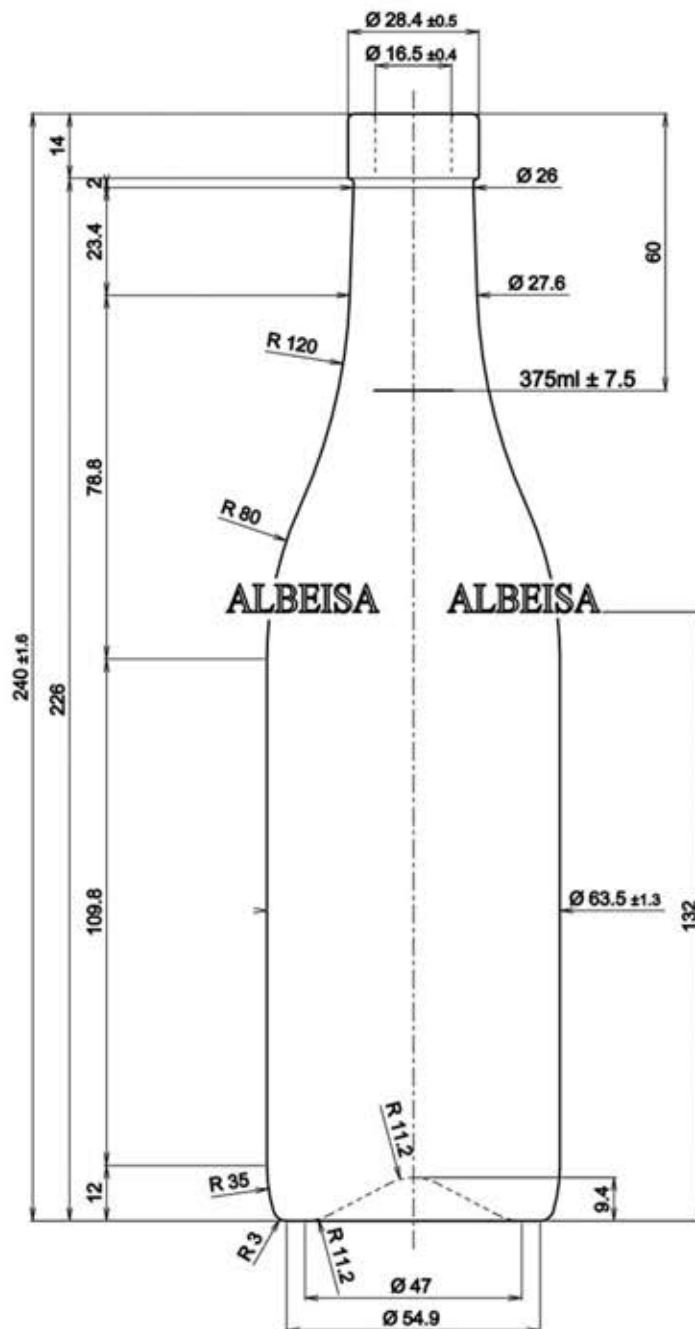

Albeisa Piccola 50

capacità:

50 cl.

peso:

450 gr.

colori:

Verde Etrusco

capacity:

50 cl.

weight:

1 lb.

colors:

Etruscan Green

Albeisa

Unione Produttori Vini Albesi

Tel: +39 0173 440063

Mail: info@albeisa.com