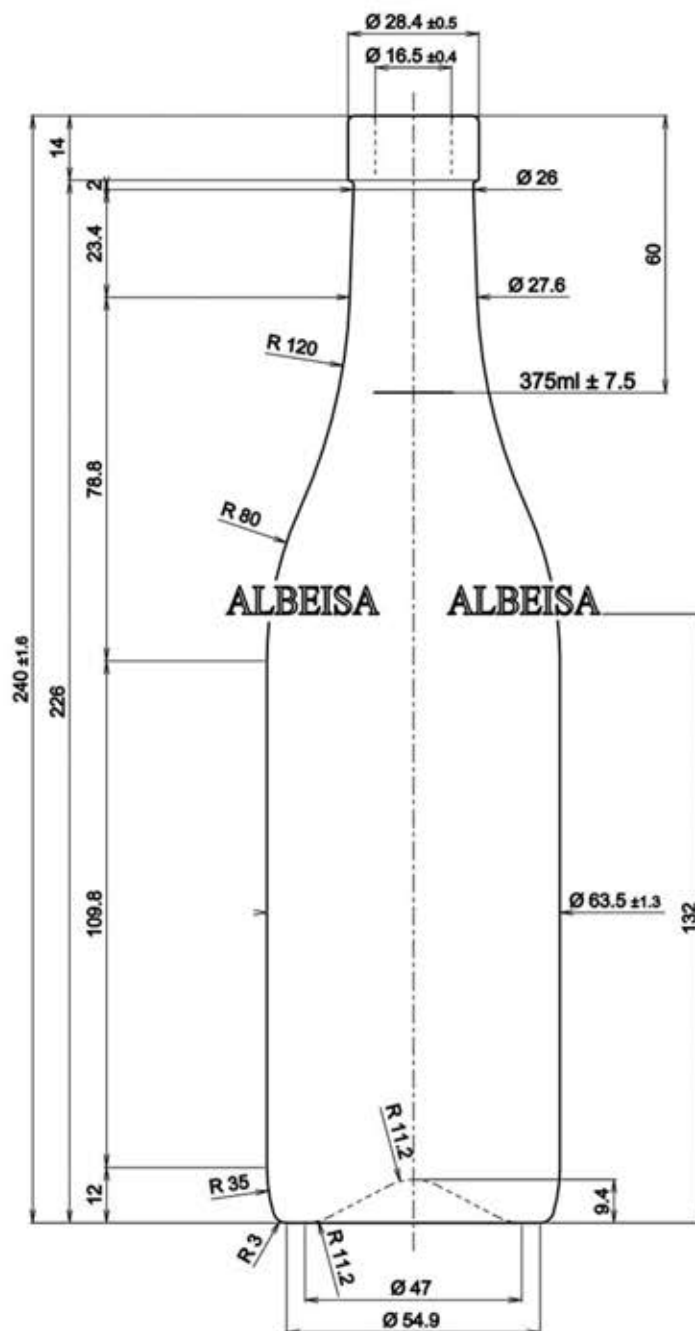

Albeisa Piccola 37.5

capacità:

37.5 cl.

peso:

350 gr.

colori:

Verde Etrusco

capacity:

37.5 cl.

weight:

0.75 lb.

colors:

Etruscan Green

Albeisa

Unione Produttori Vini Albesi

Tel: +39 0173 440063