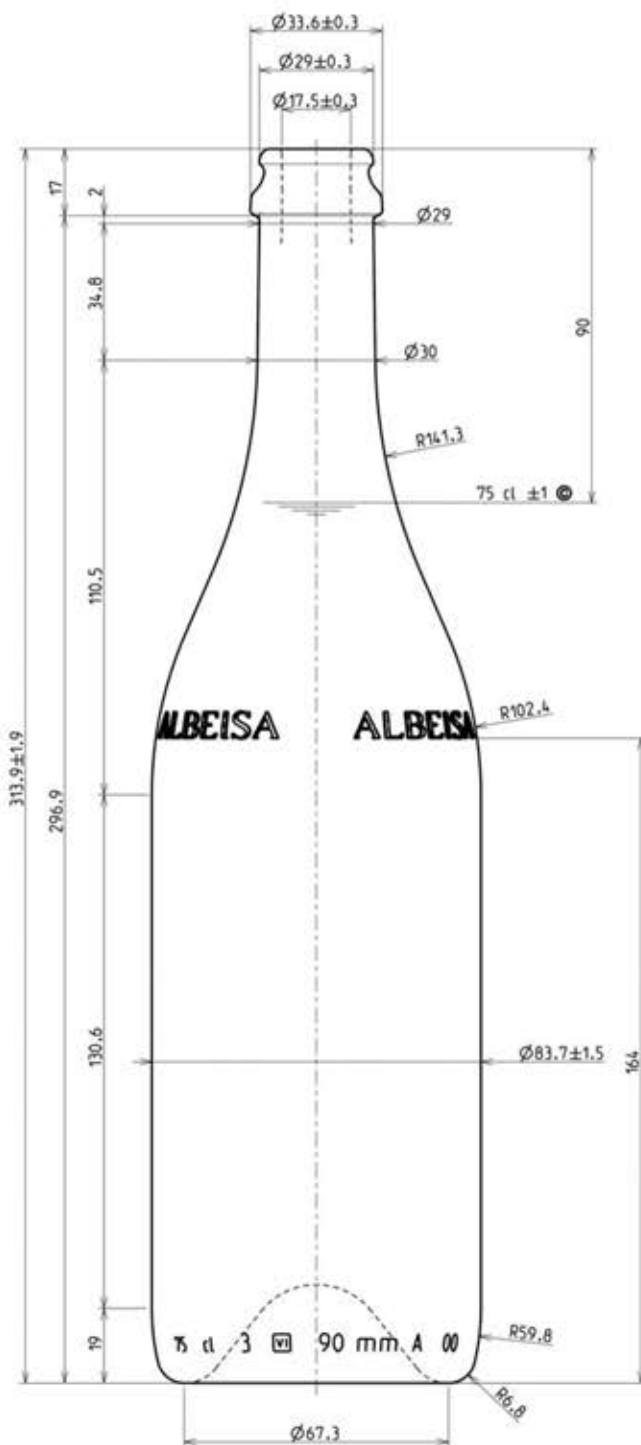

Albeisa Metodo Classico

capacità:

75 cl.

peso:

900 gr

colori:

Verde AG

capacity:

75 cl.

weight:

2 lb.

colors:

Green AG

Albeisa

Unione Produttori Vini Albesi

Tel: +39 0173 440063